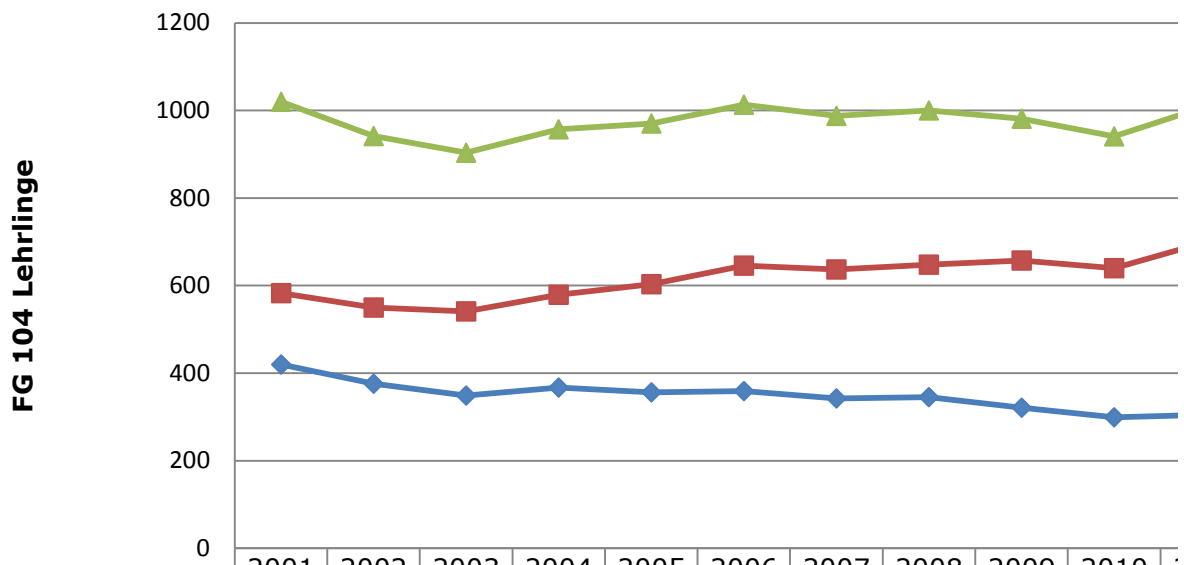

## Österreich gesamt

	2001	2002	2003	2004	2005	2006	2007	2008	2009	2010
◆ Hafner	420	376	349	367	356	359	342	345	321	299
■ Pl/Fliesenl.	583	550	541	579	603	646	637	648	657	640
▲ FG104	1020	942	904	957	970	1013	988	1000	981	941

2011	2012	2013
305	284	275
700	642	553
1010	933	828