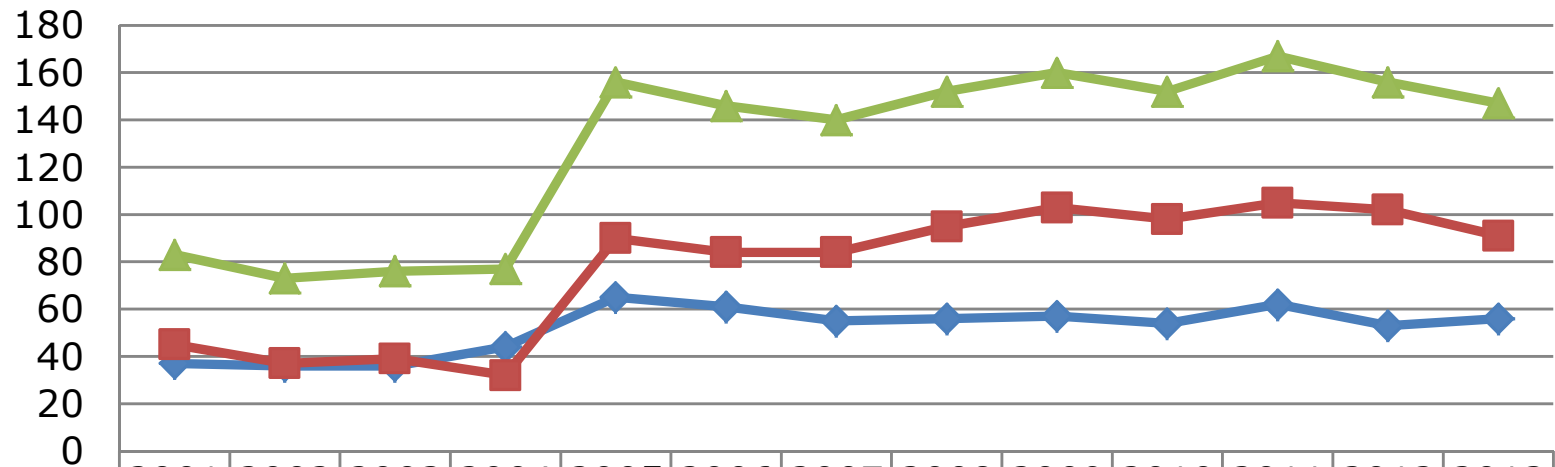

Oberösterreich

	2001	2002	2003	2004	2005	2006	2007	2008	2009	2010	2011	2012	2013
—◆— Hafner	37	36	36	44	65	61	55	56	57	54	62	53	56
—■— Pl/Fliesenl.	45	37	39	32	90	84	84	95	103	98	105	102	91
—▲— FG104	83	73	76	77	156	146	140	152	160	152	167	156	147