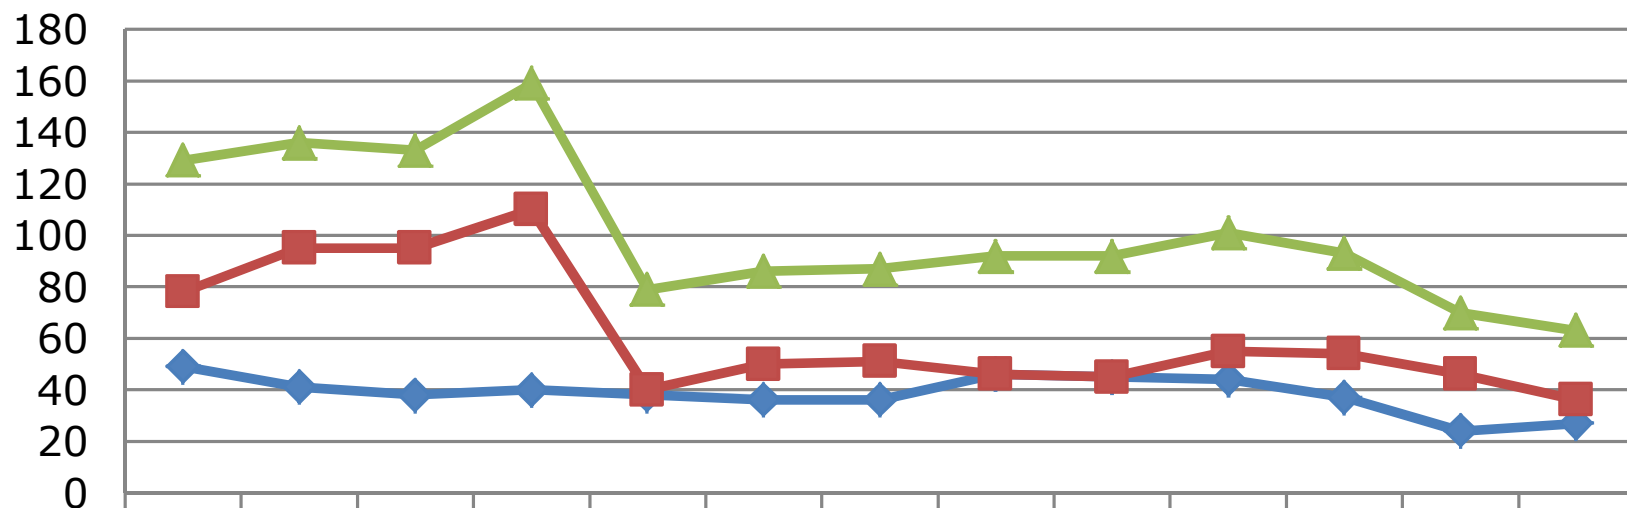

Salzburg

	2001	1002	2003	2004	2005	2006	2007	2008	2009	2010	2011	2012	2013
◆ Hafner	49	41	38	40	38	36	36	46	45	44	37	24	27
■ Pl/Fliesenl.	78	95	95	110	40	50	51	46	45	55	54	46	36
▲ FG104	129	136	133	159	79	86	87	92	92	101	93	70	63