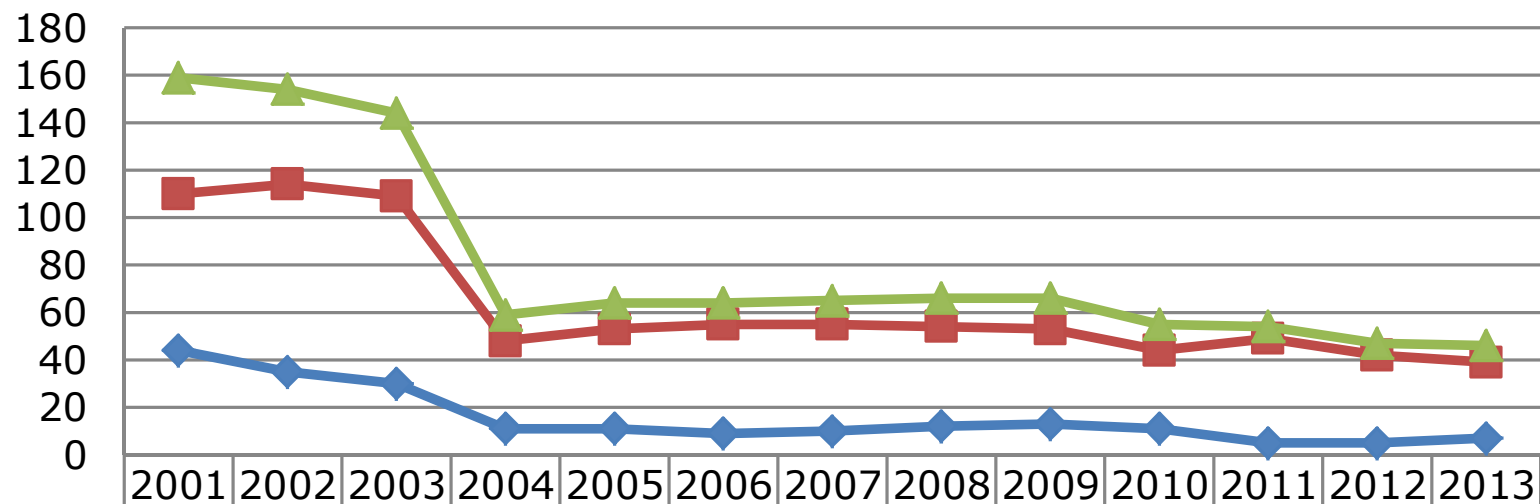

## Vorarlberg

◆ Hafner	44	35	30	11	11	9	10	12	13	11	5	5	7
■ Pl/Fliesenl.	110	114	109	48	53	55	55	54	53	44	49	42	39
▲ FG104	159	154	144	59	64	64	65	66	66	55	54	47	46