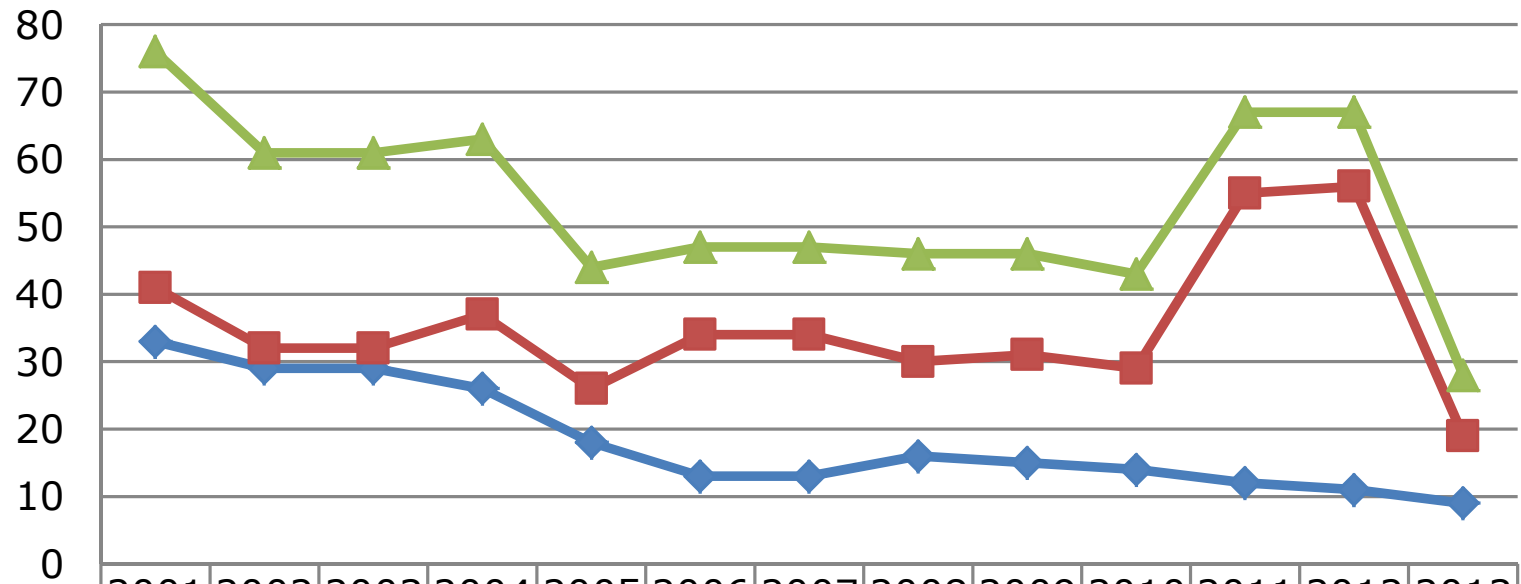

## Wien

	2001	2002	2003	2004	2005	2006	2007	2008	2009	2010	2011	2012	2013
◆ Hafner	33	29	29	26	18	13	13	16	15	14	12	11	9
■ Pl/Fliesenl.	41	32	32	37	26	34	34	30	31	29	55	56	19
▲ FG104	76	61	61	63	44	47	47	46	46	43	67	67	28