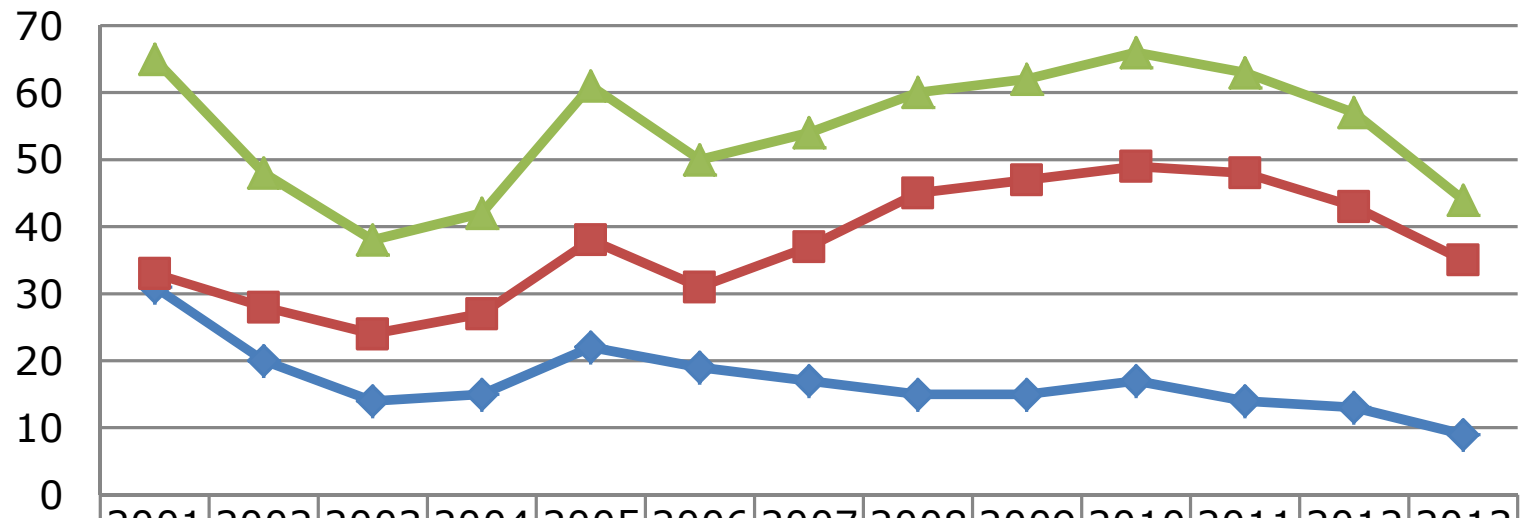

## Burgenland

	2001	2002	2003	2004	2005	2006	2007	2008	2009	2010	2011	2012	2013
◆ Hafner	31	20	14	15	22	19	17	15	15	17	14	13	9
■ Pl/Fliesenl.	33	28	24	27	38	31	37	45	47	49	48	43	35
▲ FG104	65	48	38	42	61	50	54	60	62	66	63	57	44